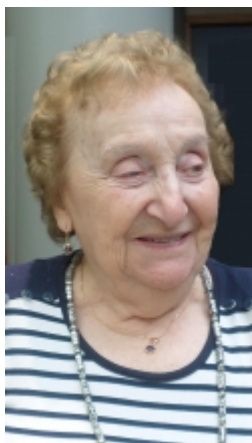

*AVIS de décès*

**Madame  
Nelly WILLEM**

Veuve de Monsieur Sylvain DUJEU

**01 janvier 1922 - 01 février 2020**

Les funérailles civiles auront lieu au cimetière de Chimay  
**le JEUDI 6 février 2020 à 10h30.**